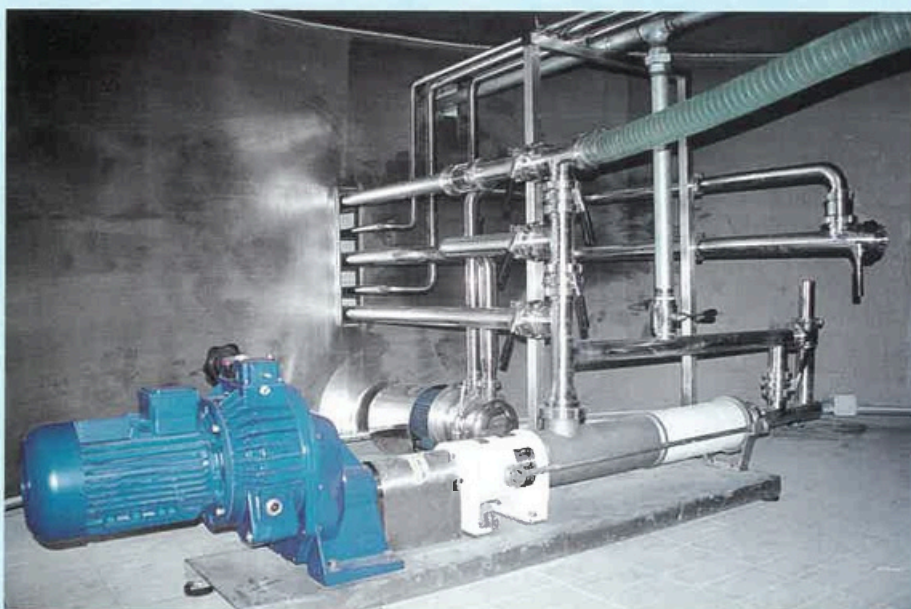

SPERIMENTATI CON SUCCESSO DALL'ISTITUTO SUPERIORE LATTIERO CASEARIO DI MANTOVA

VANTAGGI RISPETTO ALL'UTILIZZO DEI SISTEMI TRADIZIONALI DI AFFIORAMENTO CREMA:

- TRATTAMENTO DI NOTEVOLI QUANTITÀ DI LATTE IN AREE RIDOTTE.
 - AFFIORAMENTO IN AMBIENTE CHIUSO E QUINDI AL SICURO DA FONTI DI INQUINAMENTO E CONTAMINAZIONE.
 - ACCURATA MISCELAZIONE DEL LATTE MAGRO, CON LA CONSEGUENTE UNIFORMITÀ E COSTANZA DELLE CARATTERISTICHE DEL LATTE, SIA PER CONTENUTO DI GRASSO E PROTEINE, SIA PER ACIDITÀ E CARICA MICROBICA.
 - POSSIBILITÀ DI SISTEMAZIONE ALL'ESTERNO, IN ZONE ADIACENTI AL CASEIFICIO, CON NOTEVOLE RECUPERO DI SPAZIO ALL'INTERNO DEI LOCALI DI LAVORAZIONE.
 - OPERAZIONI DI CARICO, SOSTA, SCREMATURA, SCARICO, LAVAGGIO E SANIFICAZIONE ESTREMAMENTE FACILITATE CHE PERMETTONO UN RISPARMIO DI MANODOPERA, GRAZIE AI PROCESSI AUTOMATICI.
 - ABBASSAMENTO DELLA TEMPERATURA DEL LATTE IN AFFIORAMENTO MEDIANTE LA CIRCOLAZIONE DI LIQUIDO REFRIGERANTE NELL'APPOSITA FASCIA DI RAFFREDDAMENTO.
- LA COIBENTAZIONE DEL SERBATOIO INOLTRE ASSICURA IL MANTENIMENTO COSTANTE DELLA TEMPERATURA DEL LATTE.
- LAVAGGIO DELL'ATTREZZATURA IN CIRCUITO CHIUSO, MEDIANTE SISTEMA CIP.

POMPA VOLUMETRICA PER CARICO LATTE E GRUPPO DI CIRCUITAZIONE SOLUZIONI DI LAVAGGIO, POSTI ALL'INTERNO DELL'ALCOVA DEL CREMEUR.

VISTA INTERNA DEL CREMEUR. IN EVIDENZA IL DISPOSITIVO DI STIL-LATURA DELLA CREMA CON MOVIMENTO AUTOMATICO DI SALITA E DISCESA ED AGITATORE SUL FONDO PER LA MISCELAZIONE FINALE DEL LATTE SCREMATO.